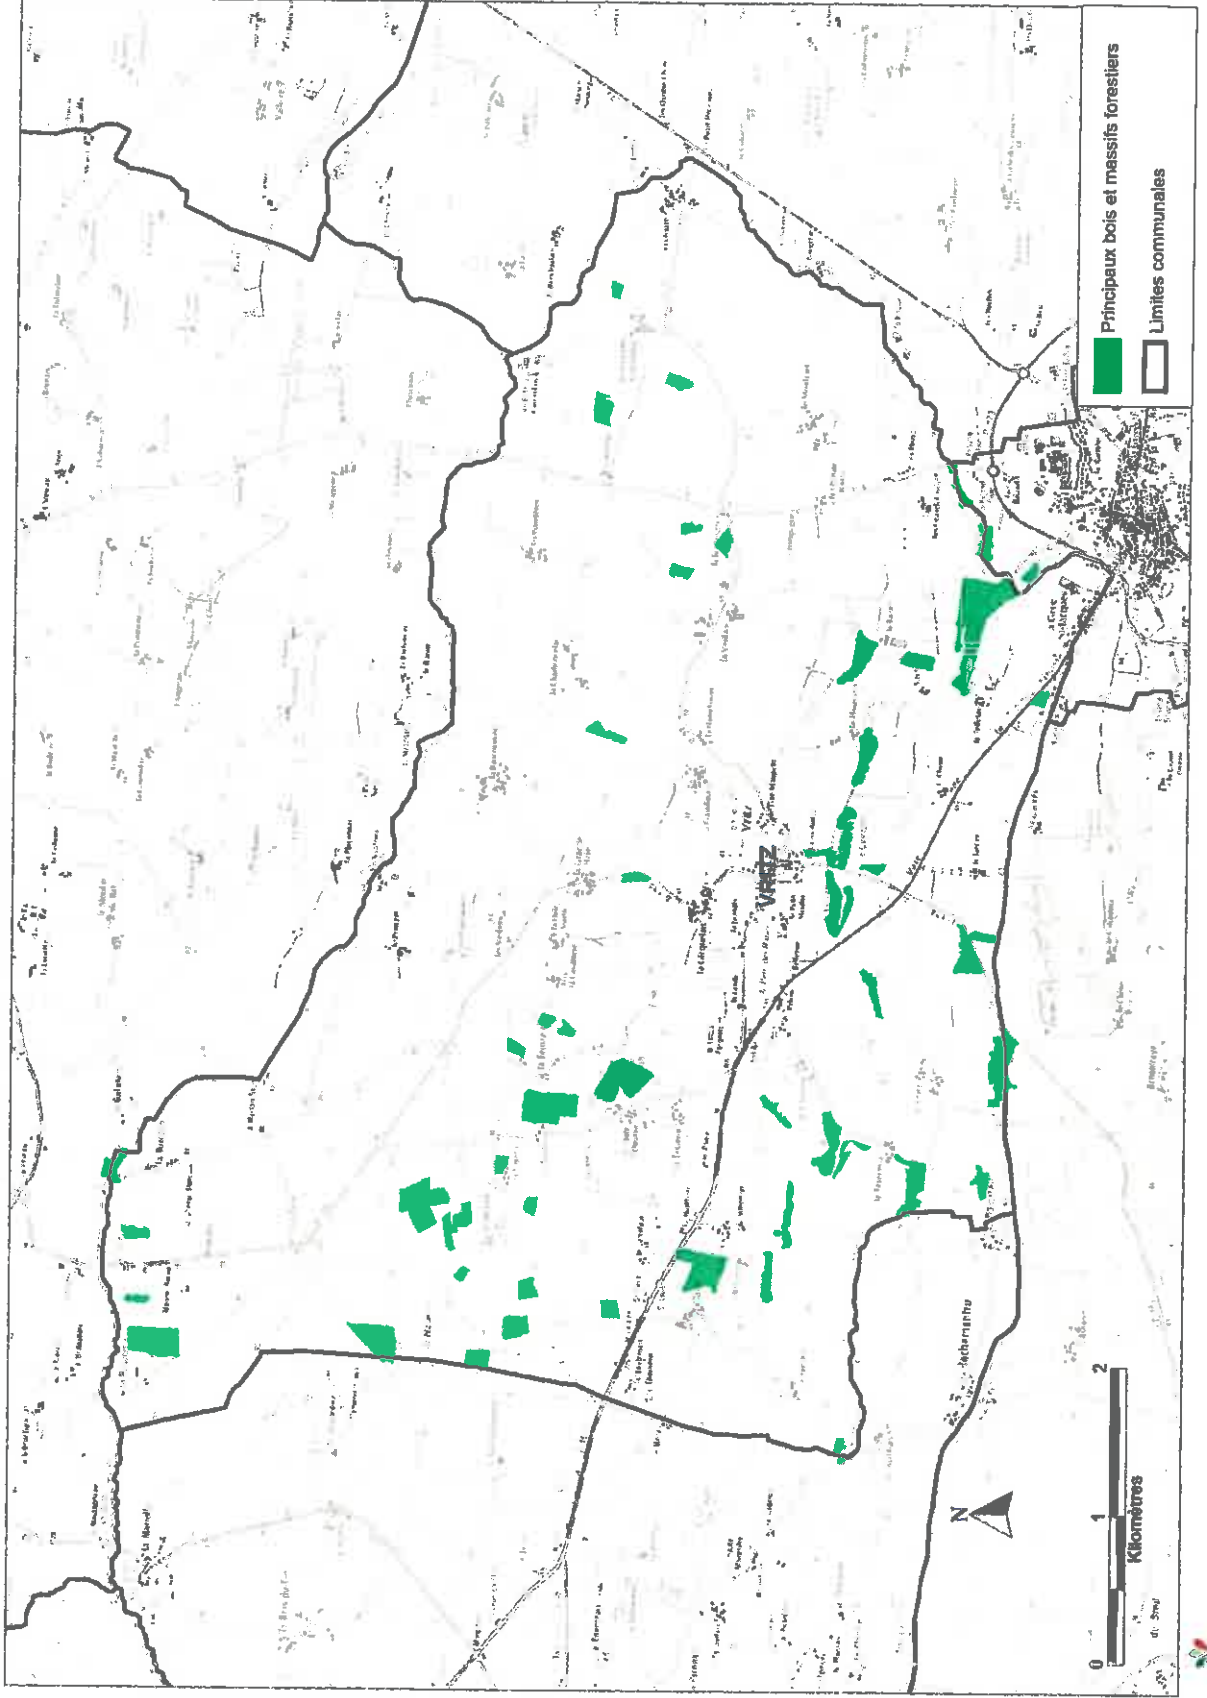

Répartition des forêts par classes de surface

Rgc Nom	Commune	(1)0 à 4 ha		(2)4 à 10 ha		(3)10 à 25 ha		Total	
		Nb Pers / Surface		Nb Pers / Surface		Nb Pers / Surface		Nb Pers	Surface
Total		43 / 32		4 / 21		2 / 32		49	85
	VRITZ	43 / 32		4 / 21		2 / 32		49	85
Total		43 / 32		4 / 21		2 / 32		49	85

Répartition de la surface des PSG par classes

	(3) 10.00 à 25.00 ha	Total
Ancenis	13,92 ha 1	13,92 ha 1
VRITZ	13,92 ha 1	13,92 ha 1
Total	13,92 ha 1	13,92 ha 1

Répartition de la surface des CBPS par classes

	(2) 4,00 à 10,00 ha	Total
Ancenis	4,00 ha 1	4,00 ha 1
VRITZ	4,00 ha 1	4,00 ha 1
Total	4,00 ha 1	4,00 ha 1

PLAN LOCAL D'URBANISME DE LA COMMUNE DE VRITZ - LOIRE-ATLANTIQUE -

LOCALISATION DES PRINCIPAUX BOIS ET MASSIFS FORESTIERS