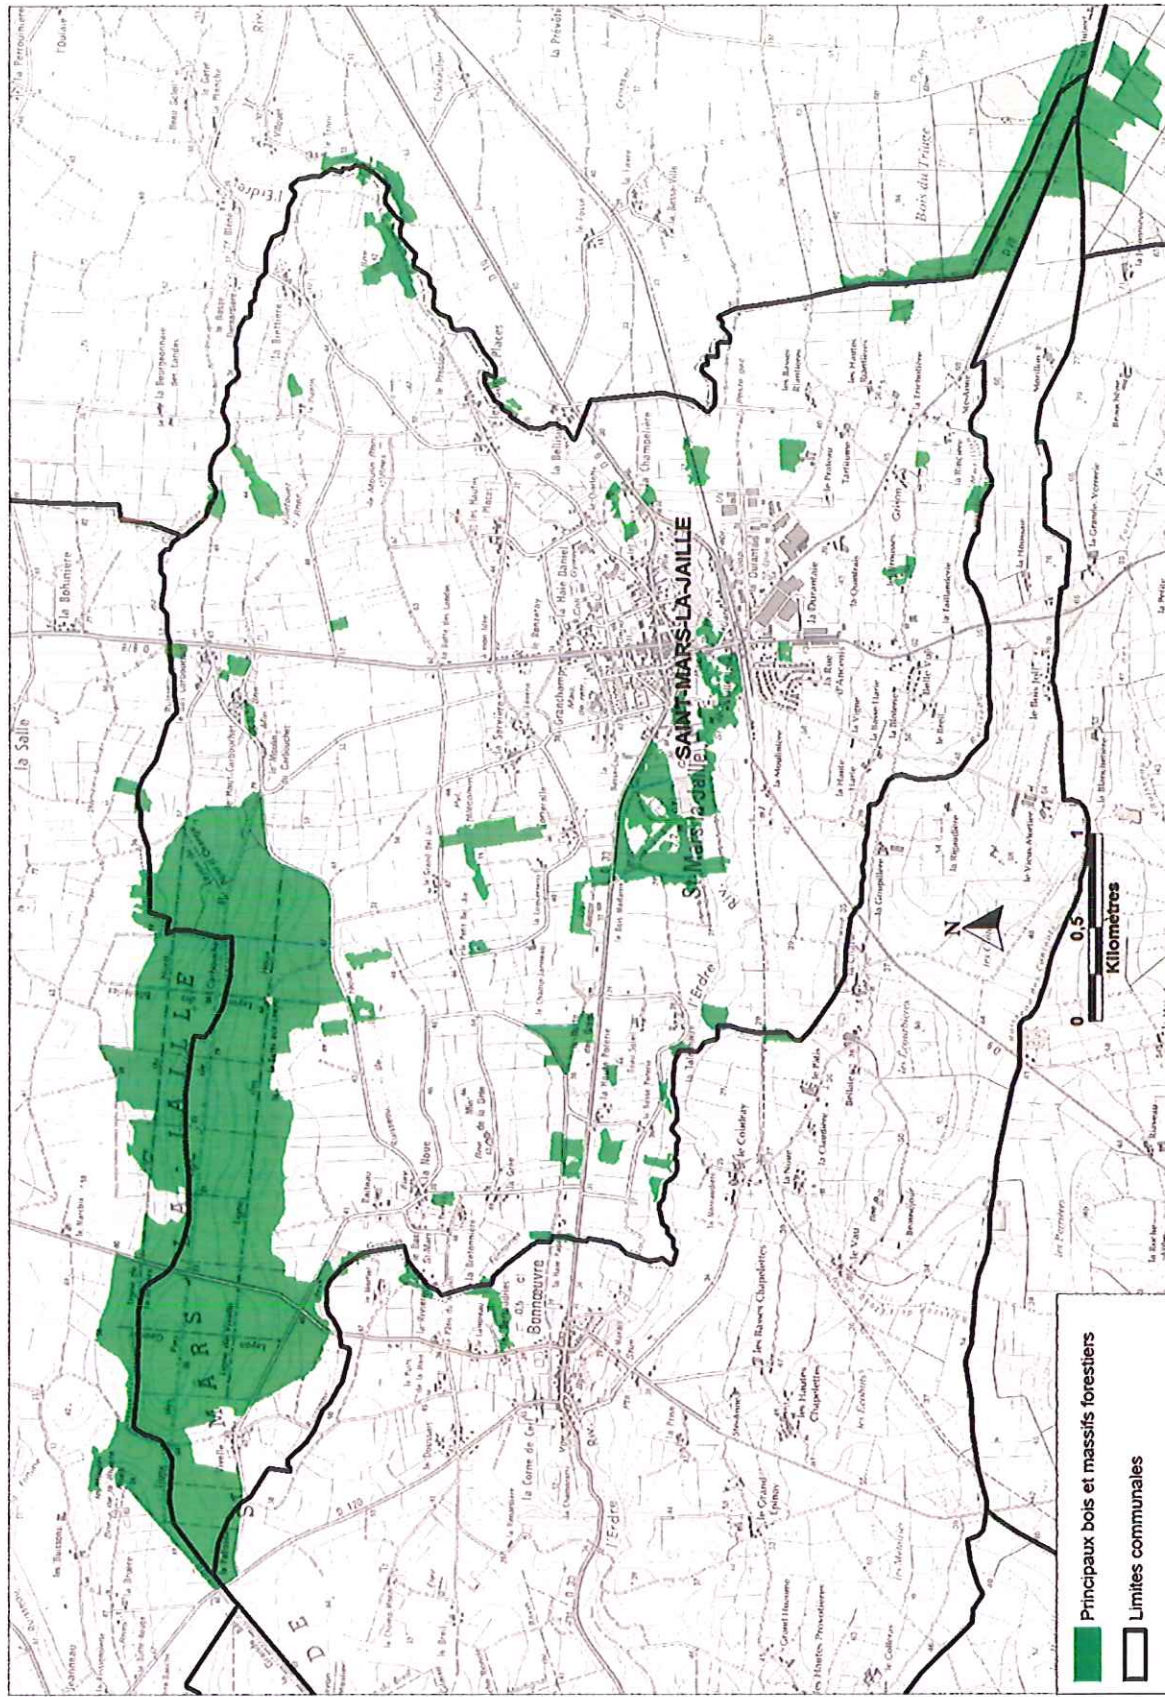

PLAN LOCAL D'URBANISME DE LA COMMUNE DE SAINT-MARS-LA-JAILLE - LOIRE-ATLANTIQUE -

LOCALISATION DES PRINCIPAUX BOIS ET MASSIFS FORESTIERS

PLAN LOCAL D'URBANISME DE LA COMMUNE DE SAINT-MARS-LA-JAILLE - LOIRE-ATLANTIQUE -