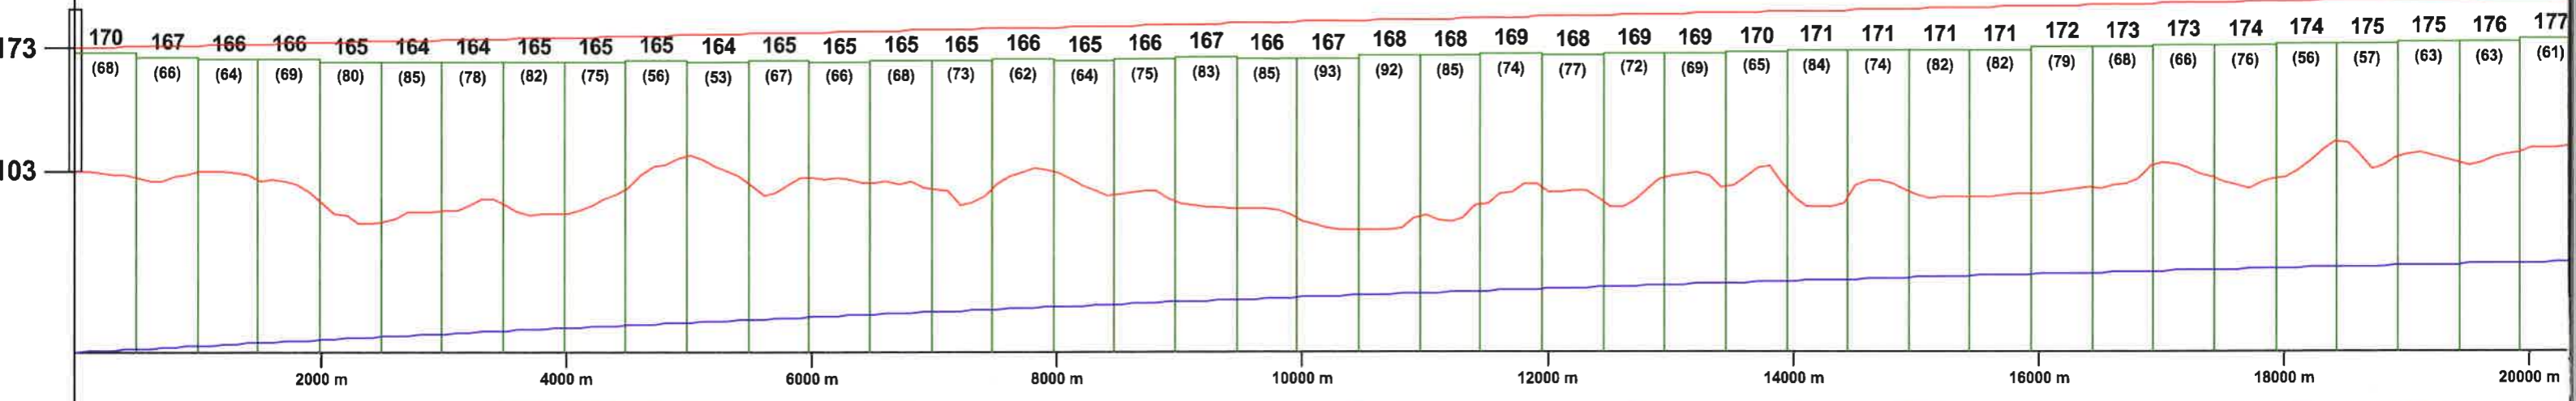

"à consulter seulement dans les cas où une construction déroge au décret ainsi que dans les cas douteux"

AUTORITE A CONSULTER :
ESID de RENNES
Quartier Margueritte
BP 14
35998 RENNES ARMEES

LE TREMBLAY	VRITZ	CANDE	CANDE	LA CORNUAILLE
CHALLAIN-LA-POThERIE	ANGRIE	ANGRIE	ANGRIE	
MAINE-ET-LOIRE	LOIRE-ATLANTIQUE			MAINE-ET-LOIRE